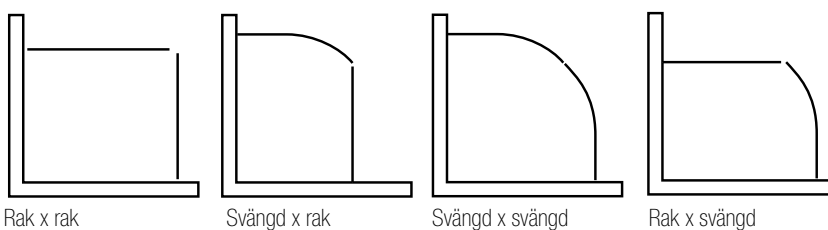

A = Från vägghörn till ytterkant väggprofil

B = Från vägghörn till ytterkant väggprofil

Magnetlist standard = till rak x rak eller svängd x svängd, art nr 739 09 59

Magnetlist special = till rak x svängd, art nr 739 09 60

A x B		Högerdörr							
		Rak 70	Rak 80	Rak 90	Rak 100	Svängd 70	Svängd 80	Svängd 90	Svängd 100
Vänsterdörr	Rak 70	685 x 685	785 x 685	885 x 685	985 x 685	535 x 830	635 x 830	735 x 830	835 x 830
	Rak 80	685 x 785	785 x 785	885 x 785	985 x 785	535 x 930	635 x 930	735 x 930	835 x 930
	Rak 90	685 x 885	785 x 885	885 x 885	985 x 885	535 x 1 030	635 x 1 030	735 x 1 030	835 x 1 030
	Rak 100	685 x 985	785 x 985	885 x 985	985 x 985	535 x 1 130	635 x 1 130	735 x 1 130	835 x 1 130
	Svängd 70	830 x 535	930 x 535	1 030 x 535	1 130 x 535	685 x 685	785 x 685	885 x 685	985 x 685
	Svängd 80	830 x 635	930 x 635	1 030 x 635	1 130 x 635	685 x 785	785 x 785	885 x 785	985 x 785
	Svängd 90	830 x 735	930 x 735	1 030 x 735	1 130 x 735	685 x 885	785 x 885	885 x 885	985 x 885
	Svängd 100	830 x 835	930 x 835	1 030 x 835	1 130 x 835	685 x 985	785 x 985	885 x 985	985 x 985

Samtliga mått har en justerbarhet på ±10 mm

Obs! Om väggarna inte är raka kan man behöva använda sig av platsindividuella mått.