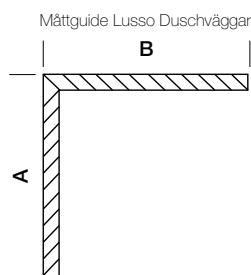

Nedanstående kombinationer levereras med 2 dörrar, magnetlist, släpplista, handtag samt skruv och plugg.

Modell	Mått		Art nr			
	Mått A mm	Mått B mm	Klart glas	Gråtonat glas	Frostat glas	Halvfrostat glas
Raka duschhörnor						
80 x 80	790 (±10)	790 (±10)	733 01 30	733 01 42	733 01 35	733 03 61
90 x 90	890 (±10)	890 (±10)	733 01 31	733 01 43	733 01 36	733 03 62
70 x 90	890 (±10)	690 (±10)	733 01 32	733 01 44	733 01 37	
90 x 70	690 (±10)	890 (±10)	733 01 32	733 01 44	733 01 38	
80 x 90	890 (±10)	790 (±10)	733 01 33	733 01 45	733 01 39	
90 x 80	790 (±10)	890 (±10)	733 01 33	733 01 45	733 01 40	
100 x 100	990 (±10)	990 (±10)	733 01 34	733 01 46	733 01 41	

Modell	Mått		Art nr			
	Mått A mm	Mått B mm	Klart glas	Gråtonat glas	Frostat glas	Halvfrostat glas
Svängda duschhörnor						
80 x 80	790 (±10)	790 (±10)	733 01 47	733 01 57	733 01 52	733 03 63
90 x 90	890 (±10)	890 (±10)	733 01 48	733 01 58	733 01 53	733 03 64
80 x 90	890 (±10)	790 (±10)	733 01 49	733 01 59	733 01 54	
90 x 80	790 (±10)	890 (±10)	733 01 50	733 01 60	733 01 55	
100 x 100	990 (±10)	990 (±10)	733 01 51	733 01 61	733 01 56	

Obs! Om väggarna inte är raka kan man behöva använda sig av platsindividuella mått.

A = Från vägghörn till ytterkant väggprofil
B = Från vägghörn till ytterkant väggprofil

Tips!

Se sidan 26 för beräkning av fallinje.