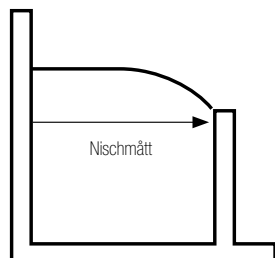

Svängd Dushdörr