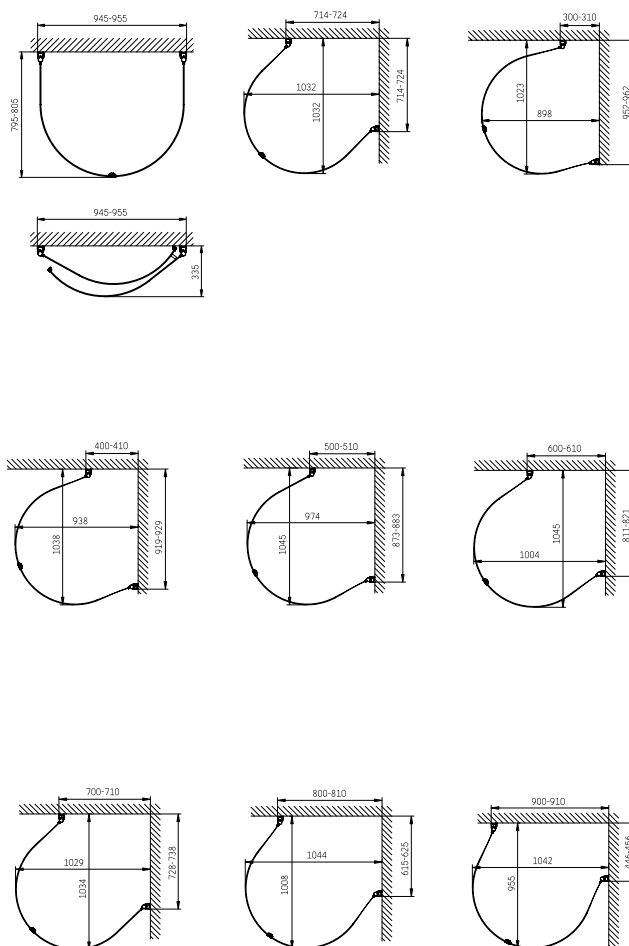

Exempel på installationsmöjligheter:

Picto U-dusch

	Utförande	Glastyp	Höjd	Bredd	Art nr
Komplett med vänster och högerdörr	U-dusch	Klart glas	2 000 mm	955 (± 5) x 805 (± 5) mm	733 01 76