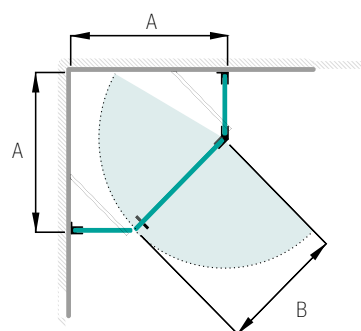

Sandhamn Duschhörn

Tredelat duschhörn

Glastyp	Beslag	Art nr
Klart	Blanka	738 07 61
Klart	Matta	738 07 62
Rökfärgat	Blanka	738 07 65
Rökfärgat	Matta	738 07 66
Frostat	Blanka	738 07 67
Frostat	Matta	738 07 68
Timeless	Blanka	738 07 93
Timeless	Matta	738 07 94
Duschbredd (A)	Min 860 mm	Max 1 160 mm
Dörrbredd (B) fast mått	762 mm	
Höjd	1 980 mm	
Med denna modell ingår	1 dörr, 2 sidoväggar (300–600 mm), 2 golvbeslag, 4 väggbeslag, 2 gångjärnsbeslag, 1 dörrknopp, 2 stabiliseringsstag.	
Måttanpassning	Kostnadsfri måttanpassning inom angiven bredd och höjd.	
Höger-/vänsterhängd dörr	Standardutförande med högerhängd dörr. Obs! Vid val av vänsterhängd dörr tillkommer kostnad för specialform.