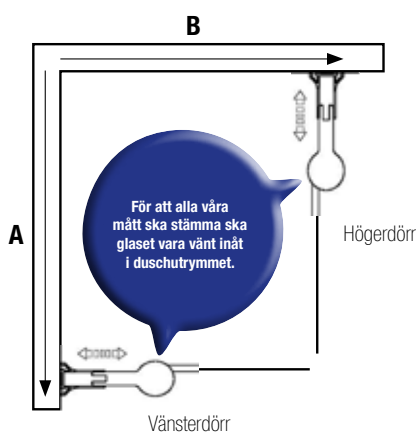

A = Från vägghörn till ytterkant väggprofil

B = Från vägghörn till ytterkant väggprofil

Magnetlist standard = till rak x rak eller svängd x svängd, art nr 739 09 59

Magnetlist special = till rak x svängd, art nr 739 09 60

A x B		Högerdörr							
		Rak 70	Rak 80	Rak 90	Rak 100	Svängd 70	Svängd 80	Svängd 90	Svängd 100
Vänsterdörr	Rak 70	685 x 685	785 x 685	885 x 685	985 x 685	535 x 830	635 x 830	735 x 830	835 x 830
	Rak 80	685 x 785	785 x 785	885 x 785	985 x 785	535 x 930	635 x 930	735 x 930	835 x 930
	Rak 90	685 x 885	785 x 885	885 x 885	985 x 885	535 x 1 030	635 x 1 030	735 x 1 030	835 x 1 030
	Rak 100	685 x 985	785 x 985	885 x 985	985 x 985	535 x 1 130	635 x 1 130	735 x 1 130	835 x 1 130
	Svängd 70	830 x 535	930 x 535	1 030 x 535	1 130 x 535	685 x 685	785 x 685	885 x 685	985 x 685
	Svängd 80	830 x 635	930 x 635	1 030 x 635	1 130 x 635	685 x 785	785 x 785	885 x 785	985 x 785
	Svängd 90	830 x 735	930 x 735	1 030 x 735	1 130 x 735	685 x 885	785 x 885	885 x 885	985 x 885
	Svängd 100	830 x 835	930 x 835	1 030 x 835	1 130 x 835	685 x 985	785 x 985	885 x 985	985 x 985

Samtliga mått har en justerbarhet på ±10 mm

Obs! Om väggarna inte är raka kan man behöva använda sig av platsindividuella mått.