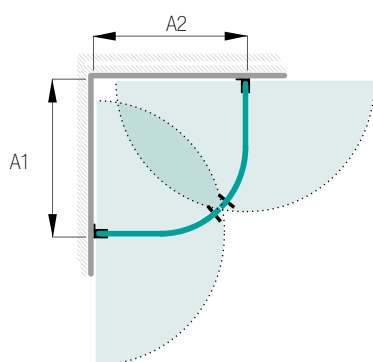

Blidö Duschhörn

Tvådelat duschhörn med svängda dörrar

Glastyp	Beslag	Art nr
Klart	Blanka	738 07 77
Klart	Matta	738 07 78
Rökfärgat	Blanka	738 03 92
Rökfärgat	Matta	738 03 93
Frostat	Blanka	738 07 81
Frostat	Matta	738 07 82
Timeless	Blanka	738 07 91
Timeless	Matta	738 07 92
Duschbredd (A1 x A2) fast mått	800 x 800, 900 x 900, 1 000 x 1 000 mm	
Höjd	1 980 mm	
Med denna modell ingår	2 dörrar, 4 gångjärnsbeslag till 800 mm, 6 till 900 och 1 000 mm, 2 dörrknoppar, magnetlist. På dörrbredder från 900 mm tillkommer 1 gångjärnsbeslag/dörr, art nr 181806.	
Måttanpassning	Det går ej att måttanpassa Blidö.