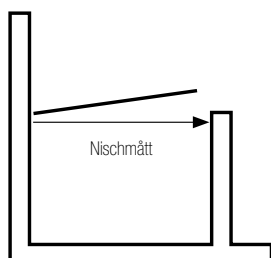

Rak Dushdörr