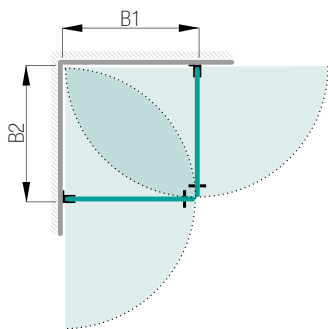

Koster Duschkörn

Twådelat duschkörn