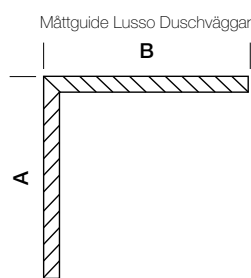

Nedanstående kombinationer levereras med 2 dörrar, magnetlist, släplist, dörrknopp samt skruv och plugg.

Modell	Mått		Art nr			
	Mått A mm	Mått B mm	Klart glas	Gråtonat glas	Frostat glas	Halvfrostat glas
Raka duschhörnor						
80 x 80	790 (±10)	790 (±10)	739 11 88	739 11 98	739 11 93	733 03 40
90 x 90	890 (±10)	890 (±10)	739 11 89	739 11 99	739 11 94	733 03 41
70 x 90	890 (±10)	690 (±10)	733 01 26	733 01 29	733 01 27	
90 x 70	690 (±10)	890 (±10)	733 01 26	733 01 29	733 01 28	
80 x 90	890 (±10)	790 (±10)	739 11 91	739 12 01	739 11 95	
90 x 80	790 (±10)	890 (±10)	739 11 91	739 12 01	739 11 96	
100 x 100	990 (±10)	990 (±10)	739 11 92	739 12 02	739 11 97	

Modell	Mått		Art nr			
	Mått A mm	Mått B mm	Klart glas	Gråtonat glas	Frostat glas	Halvfrostat glas
Svängda duschhörnor						
80 x 80	790 (±10)	790 (±10)	739 12 03	739 13 77	739 13 72	733 03 42
90 x 90	890 (±10)	890 (±10)	739 12 05	739 13 79	739 13 73	733 03 43
80 x 90	890 (±10)	790 (±10)	739 12 06	739 13 80	739 13 74	
90 x 80	790 (±10)	890 (±10)	739 12 10	739 13 81	739 13 75	
100 x 100	990 (±10)	990 (±10)	739 12 11	739 13 82	739 13 76	

Obs! Om väggarna inte är raka kan man behöva använda sig av platsindividuella mått.

A = Från vägghörn till ytterkant väggprofil
B = Från vägghörn till ytterkant väggprofil

Tips!

Se sidan 26 för beräkning av fallinje.

A = Från vägghörn till ytterkant väggprofil

B = Från vägghörn till ytterkant väggprofil