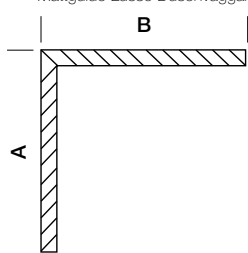

Alterna Lusso Black Duschkörnor

Duschkörnorna levereras kompletta med 2 duschdörrar, magnetlist, släplista, dörrknopp, samt skruv och plugg.

Modell	Mått		Art nr
	Mått A mm	Mått B mm	Klart glas
Raka duschkörnor			
80 x 80	790 (±10)	790 (±10)	733 03 48
90 x 90	890 (±10)	890 (±10)	733 03 49

Modell	Mått		Art nr
	Mått A mm	Mått B mm	Klart glas
Svängda duschkörnor			
80 x 80	790 (±10)	790 (±10)	733 03 50
90 x 90	890 (±10)	890 (±10)	733 03 51

Obs! Om väggarna inte är raka kan man behöva använda sig av platsindividuella mått.

Måttguide Lusso Duschkörnor

A = Från vägghörn till ytterkant väggprofil

B = Från vägghörn till ytterkant väggprofil

Tips!

Se sidan 26 för beräkning av fallinje.