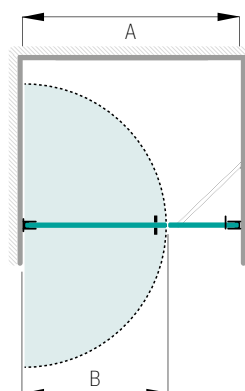

Klart härdat säkerhetsglas 8 mm

Rökfärgat härdat säkerhetsglas 8 mm

Frostat härdat säkerhetsglas 8 mm

Timeless härdat säkerhetsglas 8 mm

Brännö Nischdörr

Enkeldörr

Glastyp	Beslag	Art nr
Klart	Blanka	738 07 29
Klart	Matta	738 07 30
Rökfärgat	Blanka	738 07 33
Rökfärgat	Matta	738 07 34
Frostat	Blanka	738 07 35
Frostat	Matta	738 07 36
Timeless	Blanka	738 07 83
Timeless	Matta	738 07 84
Dörrbredd (B)	Min 600 mm	Max 1 000 mm
Höjd	1 980 mm	
Med denna modell ingår	1 dörr, 2 gångjärnsbeslag, 1 dörrknopp. På dörrbredder över 800 mm tillkommer 1 gångjärnsbeslag, art nr 181806.	
Måttanpassning	Kostnadsfri måttanpassning inom angiven bredd och höjd.	
Höger-/vänsterhängd dörr	Ange vid beställning.	

Arholma Duschvägg

Enkeldörr med sidovägg

Glastyp	Beslag	Art nr
Klart	Blanka	738 07 45
Klart	Matta	738 07 46
Rökfärgat	Blanka	738 07 49
Rökfärgat	Matta	738 07 50
Frostat	Blanka	738 07 51
Frostat	Matta	738 07 52
Timeless	Blanka	738 07 85
Timeless	Matta	738 07 86
Duschbredd (A)	Min 900 mm	Max 1 500 mm
Dörrbredd (B)		Max 1 000 mm
Höjd	1 980 mm	
Med denna modell ingår	1 dörr, 1 sidovägg, 2 gångjärnsbeslag, 1 dörrknopp, 1 golvbeslag, 2 väggbeslag och 1 stabiliseringsstag. På dörrbredder över 800 mm tillkommer 1 gångjärnsbeslag och 1 väggbeslag, art nr 181806.	
Måttanpassning	Kostnadsfri måttanpassning inom angiven bredd och höjd.	
Höger-/vänsterhängd dörr	Finns enbart med vänsterhängd dörr i ordinarie sortiment. Obs! Vid val av högerhängd dörr tillkommer kostnad för specialform.	