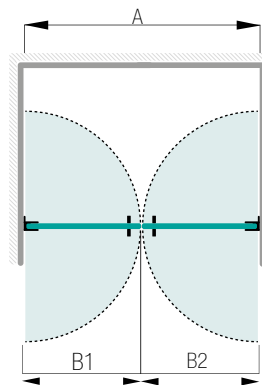

Möja Dushdörrar

Dubbeldörr

Glastyp	Beslag	Art nr
Klart	Blanka	738 07 53
Klart	Matta	738 07 54
Rökfärgat	Blanka	738 07 57
Rökfärgat	Matta	738 07 58
Frostat	Blanka	738 07 59
Frostat	Matta	738 07 60
Timeless	Blanka	738 07 87
Timeless	Matta	738 07 88
Dörrbredd (B1)	Min 700 mm	Max 1 000 mm
Dörrbredd (B2)	Min 700 mm	Max 1 000 mm
Höjd	1 980 mm	
Med denna modell ingår	2 dörrar, 4 gångjärnsbeslag, 2 dörrknoppar och magnetlist. På dörrbredder från 800 mm tillkommer 1 gångjärnsbeslag/dörr, art nr 181806.	
Måttanpassning	Kostnadsfri måttanpassning inom angiven bredd och höjd.	

Glastyp	Beslag	Art nr
Klart	Blanka	738 07 37
Klart	Matta	738 07 38
Rökfärgat	Blanka	738 07 41
Rökfärgat	Matta	738 07 42
Frostat	Blanka	738 07 43
Frostat	Matta	738 07 44
Timeless	Blanka	738 07 89
Timeless	Matta	738 07 90
Duschbredd (A)	Min 800 mm	Max 2 000 mm
Dörrbredd (B1)		Max 1 000 mm
Dörrbredd (B2)		Max 1 000 mm
Höjd	1 980 mm	
Med denna modell ingår	2 dörrar, 4 gångjärnsbeslag, 2 dörrknoppar. På dörrbredder från 800 mm tillkommer 1 gångjärnsbeslag/dörr, art nr 181806.	
Måttanpassning	Kostnadsfri måttanpassning inom angiven bredd och höjd.