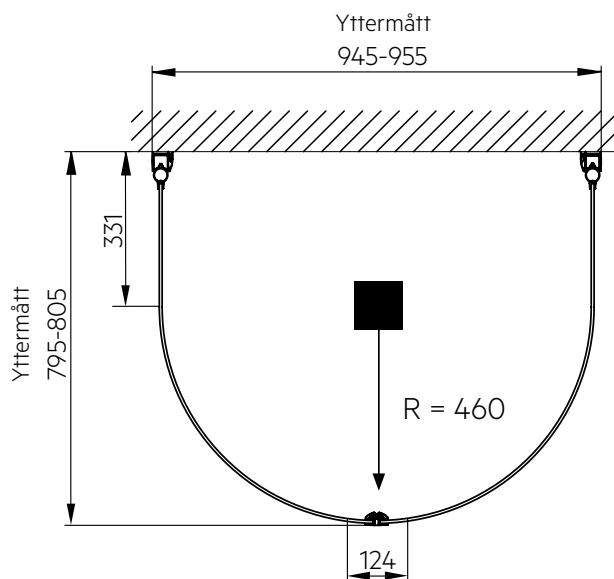

- Storlek duschkörn: 955 x 805 mm
- Många installationsmöjligheter
- 6 mm härdat säkerhetsglas
- Silverfärgade aluminiumprofiler
- Höjd: 2 000 mm
- Handtag
- Justerbara väggprofiler ± 5 mm
- Utrymme för utanpåliggande rör 25–35 mm

Släplist

	Höjd	Längd	Art nr
Hög släplist	25 mm	1 000 mm	739 11 57
Extra hög släplist	40 mm	1 000 mm	740 30 52

Beräkna fallinje Lusso och Picto Duschhörn

Beräkna fallinje U-dusch

Alterna

Lusso

	Yttermått mm	R mm	A x B mm
70 x 90	880 x 680	540	340 x 140
90 x 70	680 x 880	540	140 x 340
80 x 80	780 x 780	540	240 x 240
80 x 90	880 x 780	540	340 x 240
90 x 80	780 x 880	540	240 x 340
90 x 90	880 x 880	540	340 x 340
100 x 100	980 x 980	540	440 x 440

U-dusch

Yttermått mm	R mm
800 x 950	460

Picto

	Yttermått mm	R mm	A x B mm
70 x 70	675 x 675	540	135 x 135
70 x 80	775 x 675	540	235 x 135
80 x 70	675 x 775	540	135 x 235
70 x 90	875 x 675	540	335 x 135
90 x 70	675 x 875	540	135 x 335
70 x 100	975 x 675	540	435 x 135
100 x 70	675 x 975	540	135 x 435
80 x 80	775 x 775	540	235 x 235
80 x 90	875 x 775	540	335 x 235
90 x 80	775 x 875	540	235 x 335
80 x 100	975 x 775	540	435 x 235
100 x 80	775 x 975	540	235 x 435
90 x 90	875 x 875	540	335 x 335
90 x 100	975 x 875	540	435 x 335
100 x 90	875 x 975	540	335 x 435
100 x 100	975 x 975	540	435 x 435