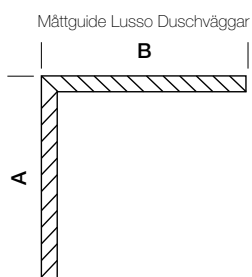

A = Från vägghörn till ytterkant väggprofil

B = Från vägghörn till ytterkant väggprofil

Nedanstående dörrar levereras med 1 nischdörr, släplist, samt skruv och plugg.