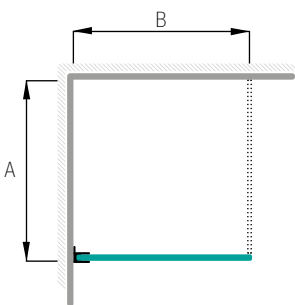

Sandhamn Duschhörn

Tredelat duschhörn

Glastyp	Beslag	Art nr
Klart	Blanka	738 07 61
Klart	Matta	738 07 62
Rökfärgat	Blanka	738 07 65
Rökfärgat	Matta	738 07 66
Frostat	Blanka	738 07 67
Frostat	Matta	738 07 68
Timeless	Blanka	738 07 93
Timeless	Matta	738 07 94
Duschbredd (A)	Min 860 mm	Max 1 160 mm
Dörrbredd (B) fast mått	762 mm	
Höjd	1 980 mm	
Med denna modell ingår	1 dörr, 2 sidoväggar (300–600 mm), 2 golvbeslag, 4 väggbeslag, 2 gångjärnsbeslag, 1 dörrknopp, 2 stabiliseringsstag.	
Måttanpassning	Kostnadsfri måttanpassning inom angiven bredd och höjd.	
Höger-/vänsterhängd dörr	Standardutförande med högerhängd dörr. Obs! Vid val av vänsterhängd dörr tillkommer kostnad för specialform.	

Öckerö Fast skärmvägg

Skärmvägg

Marstrand Duschkörn

Fyrdelat duschkörn

Glastyp	Beslag	Art nr
Klart	Blanka	738 07 79
Klart	Matta	738 07 80
Rökfärgat	Blanka	738 03 98
Rökfärgat	Matta	738 03 99
Frostat	Blanka	738 03 94
Frostat	Matta	738 03 95
Timeless	Blanka	738 07 97
Timeless	Matta	738 07 98
Duschbredd (A)	Min 400 mm	Max 1 500 mm
Väggbredd (B)	Min 400 mm	Max 1 500 mm
Höjd	1 980 mm	
Med denna modell ingår	1 vägg, 2 väggbeslag, 1 golvbeslag, 1 stabiliseringsstag. På väggbredder över 1 000 mm tillkommer 1 väggbeslag, art nr 181806.	
Måttanpassning	Kostnadsfri måttanpassning inom angiven bredd och höjd.	
Höger-/vänsterhängd dörr	Ange vid beställning.	