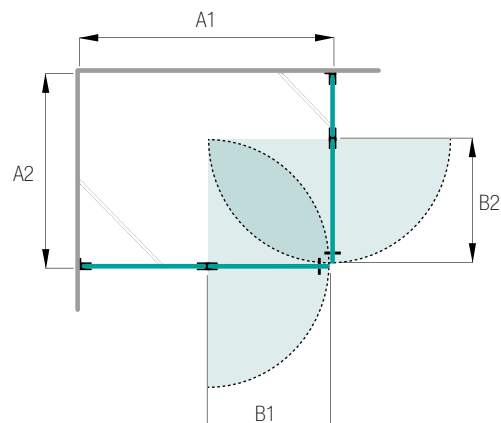

Blidö Duschhörn

Tvådelat duschhörn med svängda dörrar

Glastyp	Beslag	Art nr
Klart	Blanka	738 07 77
Klart	Matta	738 07 78
Rökfärgat	Blanka	738 03 92
Rökfärgat	Matta	738 03 93
Frostat	Blanka	738 07 81
Frostat	Matta	738 07 82
Timeless	Blanka	738 07 91
Timeless	Matta	738 07 92
Duschbredd (A1 x A2) fast mått	800 x 800, 900 x 900, 1 000 x 1 000 mm	
Höjd	1 980 mm	
Med denna modell ingår	2 dörrar, 4 gångjärnsbeslag till 800 mm, 6 till 900 och 1 000 mm, 2 dörrknoppar, magnetlist. På dörrbredder från 900 mm tillkommer 1 gångjärnsbeslag/dörr, art nr 181806.	
Måttanpassning	Det går ej att måttanpassa Blidö.	

Sandhamn Duschhörn

Tredelat duschhörn

Glastyp	Beslag	Art nr
Klart	Blanka	738 07 61
Klart	Matta	738 07 62
Rökfärgat	Blanka	738 07 65
Rökfärgat	Matta	738 07 66
Frostat	Blanka	738 07 67
Frostat	Matta	738 07 68
Timeless	Blanka	738 07 93
Timeless	Matta	738 07 94
Duschbredd (A)	Min 860 mm	Max 1 160 mm
Dörrbredd (B) fast mått	762 mm	
Höjd	1 980 mm	
Med denna modell ingår	1 dörr, 2 sidoväggar (300–600 mm), 2 golvbeslag, 4 väggbeslag, 2 gångjärnsbeslag, 1 dörrknopp, 2 stabiliseringsstag.	
Måttanpassning	Kostnadsfri måttanpassning inom angiven bredd och höjd.	
Höger-/vänsterhängd dörr	Standardutförande med högerhängd dörr. Obs! Vid val av vänsterhängd dörr tillkommer kostnad för specialform.	

Öckerö Fast skärmvägg

Skärmvägg

Marstrand Duschkörn

Fyrdelat duschkörn

Glastyp	Beslag	Art nr
Klart	Blanka	738 07 79
Klart	Matta	738 07 80
Rökfärgat	Blanka	738 03 98
Rökfärgat	Matta	738 03 99
Frostat	Blanka	738 03 94
Frostat	Matta	738 03 95
Timeless	Blanka	738 07 97
Timeless	Matta	738 07 98
Duschbredd (A)	Min 400 mm	Max 1 500 mm
Väggbredd (B)	Min 400 mm	Max 1 500 mm
Höjd	1 980 mm	
Med denna modell ingår	1 vägg, 2 väggbeslag, 1 golvbeslag, 1 stabiliseringsstag. På väggbredder över 1 000 mm tillkommer 1 väggbeslag, art nr 181806.	
Måttanpassning	Kostnadsfri måttanpassning inom angiven bredd och höjd.	
Höger-/vänsterhängd dörr	Ange vid beställning.	